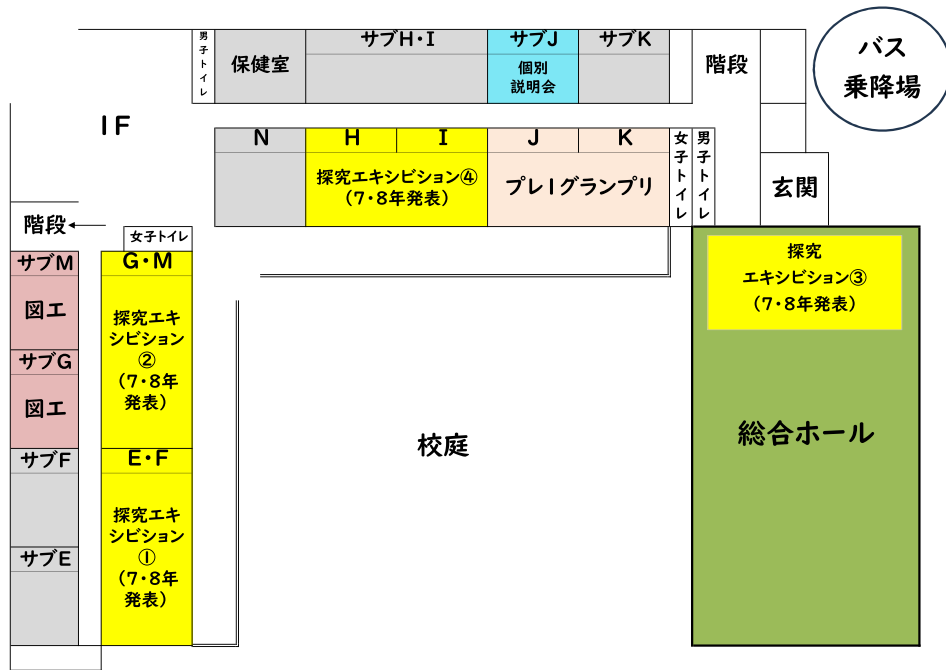

【展示】

プライマリー棟	セカンダリー棟
A/B/C/D サブA/サブB サブC/サブD	総合ホール/サブU 学び合いスペース 3階オープンスペース
(9:00 P受付開始)	(8:40 S受付開始)
9:00~12:00 展示 Team・教科 探究発表 アフタースクール等	9:00~15:00 教科の展示 5年新聞販売 7年フードバンク 実行委員企画等
12:00~13:00 P棟閉鎖	
13:00~15:00 展示 Team・教科 探究発表 アフタースクール等	

【展示】

プライマリー棟	セカンダリー棟
A/B/C/D サブA/サブB サブC/サブD	総合ホール/サブU 学び合いスペース 3階オープンスペース
(9:00 P受付開始)	(8:40 S受付開始)
9:00~11:00 展示 Team・教科 探究発表 アフタースクール等	9:00~15:00 教科の展示 5年新聞販売 7年フードバンク 実行委員企画等
11:00~12:00 P棟閉鎖	
12:00~15:00 展示 Team・教科 探究発表 アフタースクール等	

【セカンダリー】

	5年生	6年生	7年生	8年生
時間	I/J/K/化学室 生物室/音楽室	A/B C/D/U	G/H/M/N サブH/サブI	E/F/V/Z
8:30	8:40 S受付開始			
9:00				
9:30				
10:00	9:30~11:20 探究プレゼンテーション			
10:30				
11:00				
11:30				
12:00				
12:30				
13:00	13:00~14:30 探究エキシビション @EF教室/GM教室/Hi教室/総合ホール 英語ブレ1グランプリ @JK教室			
13:30				
14:00				
14:30				
15:00				

開智発表会 フライマリーMAP

セカンダリー校舎マップ

(午前: 探究発表)

バス乗降場

セカンダリー校舎マップ
 (午後: プレ|グランプリ・探究エキシビション)