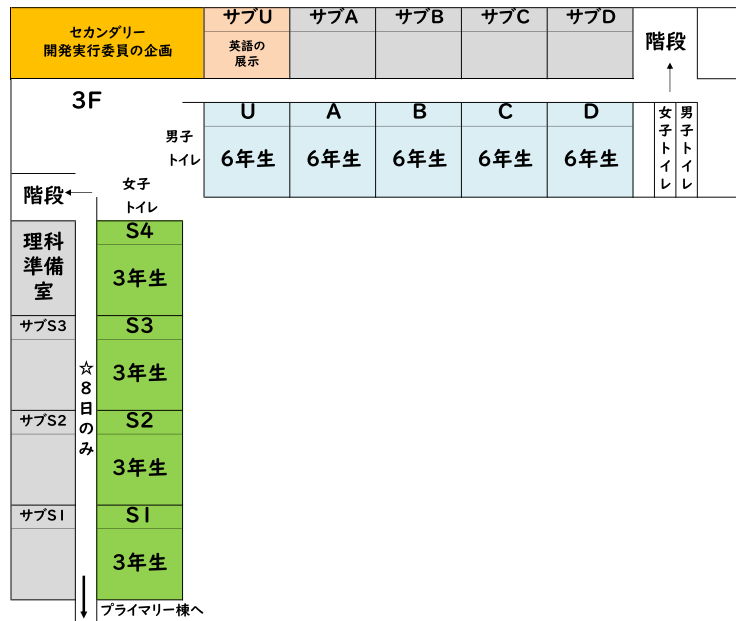

【展示】

プライマリー棟	セカンダリー棟
A/B/C/D サブA/サブB サブC/サブD	総合ホール/サブU 学び合いスペース 3階オープンスペース
(9:00 P受付開始)	(8:40 S受付開始)
9:00~11:00 展示 Team・教科 探究発表 アフタースクール等	9:00~15:00 教科の展示 5年新聞販売 7年フードバンク 実行委員企画等
11:00~12:00 P棟閉鎖	
12:00~15:00 展示 Team・教科 探究発表 アフタースクール等	

【セカンダリー】

	5年生	6年生	7年生	8年生
時間	I/J/K/化学室 生物室/音楽室	A/B C/D/U	G/H/M/N サブH/サブI	E/F/V/Z
8:30	8:40 S受付開始			
9:00				
9:30				
10:00	9:30~11:20 探究プレゼンテーション			
10:30				
11:00				
11:30				
12:00				
12:30				
13:00	13:00~14:30 探究エキシビション @EF教室/GM教室/Hi教室/総合ホール 英語ブレ1グランプリ @JK教室			
13:30				
14:00				
14:30				
15:00				

開智発表会 フライマリーMAP

セカンダリー校舎マップ

(午前: 探究発表)

バス乗降場

セカンダリー校舎マップ
 (午後: プレ|グランプリ・探究エキシビション)