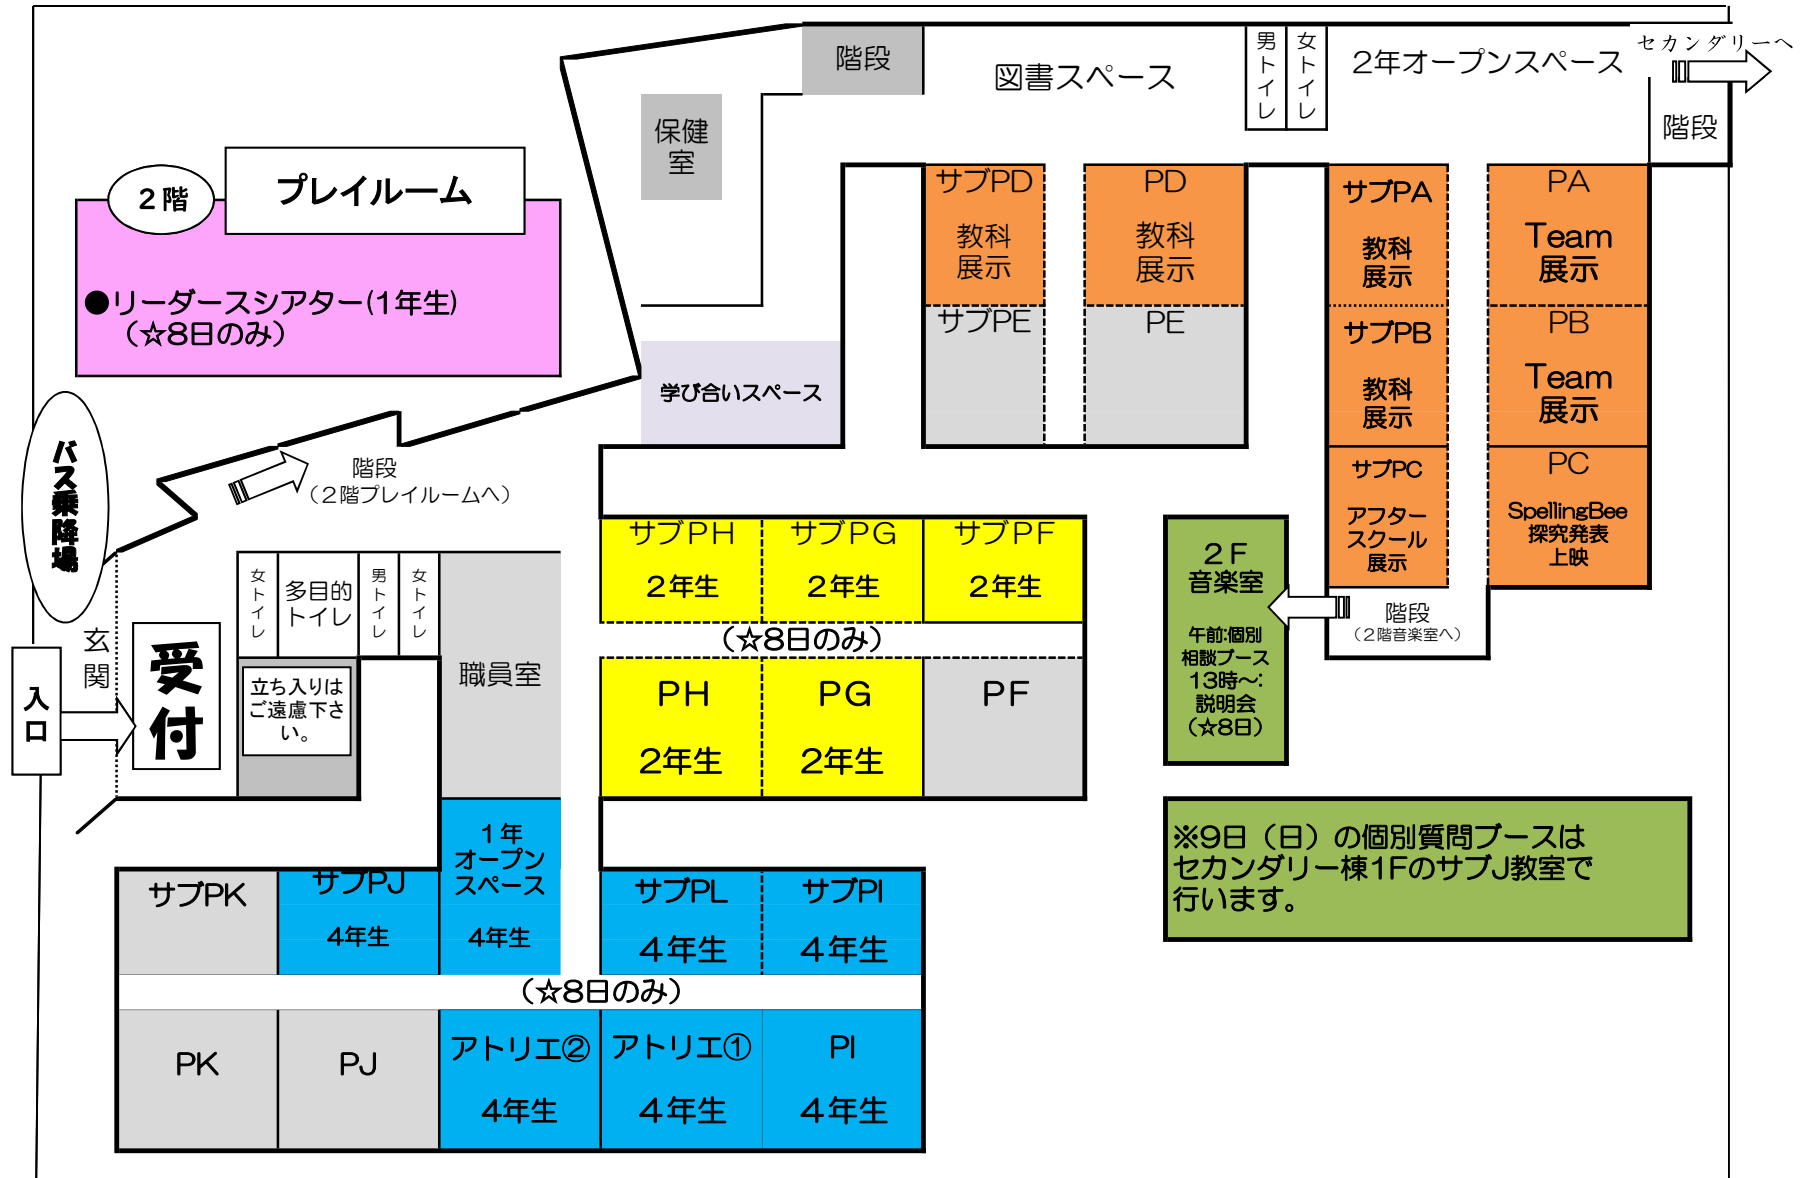

開智発表会 フライマリーMAP