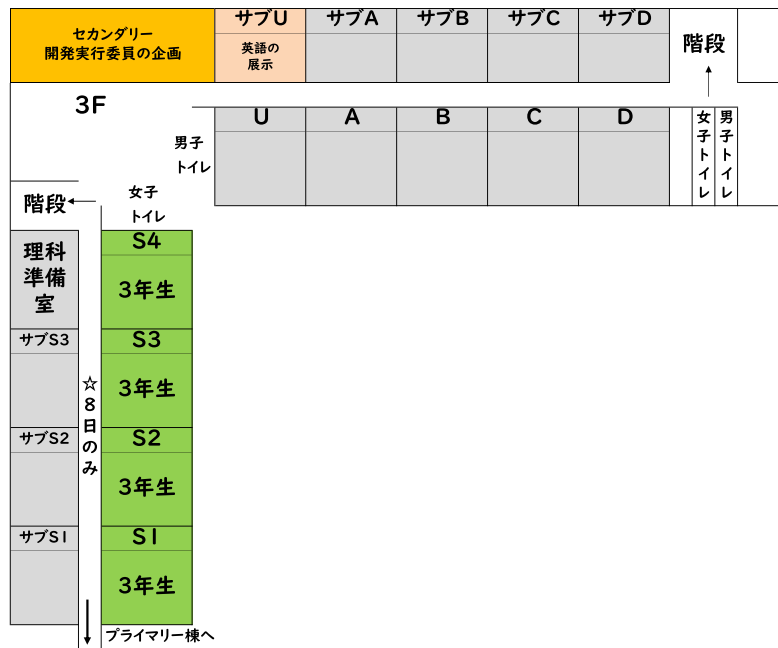

【展示】

プライマリー棟	セカンダリー棟
A/B/C/D サブA/サブB サブC/サブD	総合ホール/サブU 学び合いスペース 3階オープンスペース
(9:00 P受付開始)	(8:40 S受付開始)
9:00~11:00 展示 Team・教科 探究発表 アフタースクール等	9:00~15:00 教科の展示 5年新聞販売 7年フードバンク 実行委員企画等
11:00~12:00 P棟閉鎖	
12:00~15:00 展示 Team・教科 探究発表 アフタースクール等	

【セカンダリー】

	5年生	6年生	7年生	8年生
時間	I/J/K/化学室 生物室/音楽室	A/B C/D/U	G/H/M/N サブH/サブI	E/F/V/Z
8:30	8:40 S受付開始			
9:00				
9:30				
10:00	9:30~11:20 探究プレゼンテーション			
10:30				
11:00				
11:30				
12:00				
12:30				
13:00	13:00~14:30 探究エキシビション @EF教室/GM教室/Hi教室/総合ホール 英語ブレ1グランプリ @JK教室			
13:30				
14:00				
14:30				
15:00				

開智発表会 フライマリーMAP

セカンダリー校舎マップ

(午前: 探究発表)

バス乗降場

セカンダリー校舎マップ
 (午後: プレ|グランプリ・探究エキシビション)