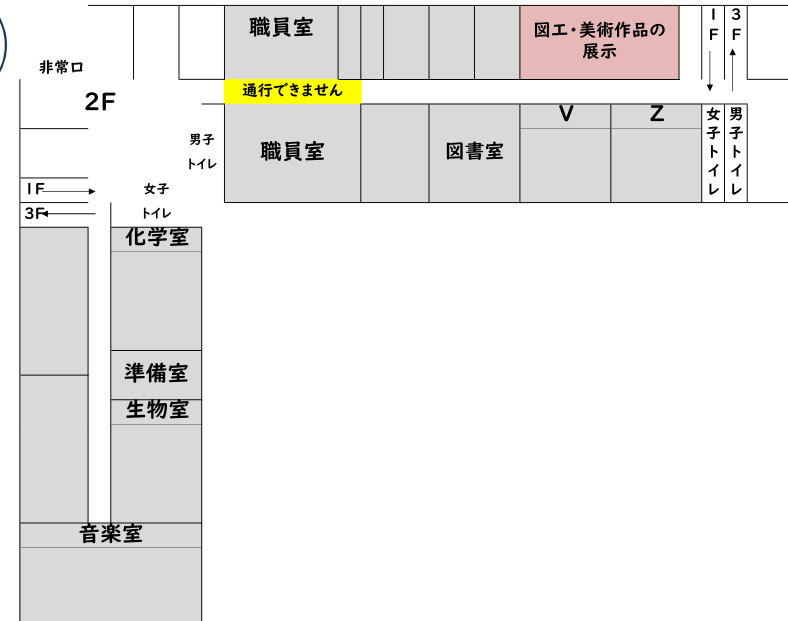

【展示】

プライマリー棟	セカンダリー棟
A/B/C/D サブA/サブB サブC/サブD	総合ホール/サブU 学び合いスペース 3階オープンスペース
(9:00 P受付開始)	(8:40 S受付開始)
9:00~12:00 展示 Team・教科 探究発表 アフタースクール等	9:00~15:00 教科の展示 5年新聞販売 7年フードバンク 実行委員企画等
12:00~13:00 P棟閉鎖	
13:00~15:00 展示 Team・教科 探究発表 アフタースクール等	

【展示】

プライマリー棟	セカンダリー棟
A/B/C/D サブA/サブB サブC/サブD	総合ホール/サブU 学び合いスペース 3階オープンスペース
(9:00 P受付開始)	(8:40 S受付開始)
9:00~11:00 展示 Team・教科 探究発表 アフタースクール等	9:00~15:00 教科の展示 5年新聞販売 7年フードバンク 実行委員企画等
11:00~12:00 P棟閉鎖	
12:00~15:00 展示 Team・教科 探究発表 アフタースクール等	

開智発表会 フライマリーMAP

セカンダリー校舎マップ

(午前: 探究発表)

バス乗降場

セカンダリー校舎マップ
 (午後: プレ|グランプリ・探究エキシビション)