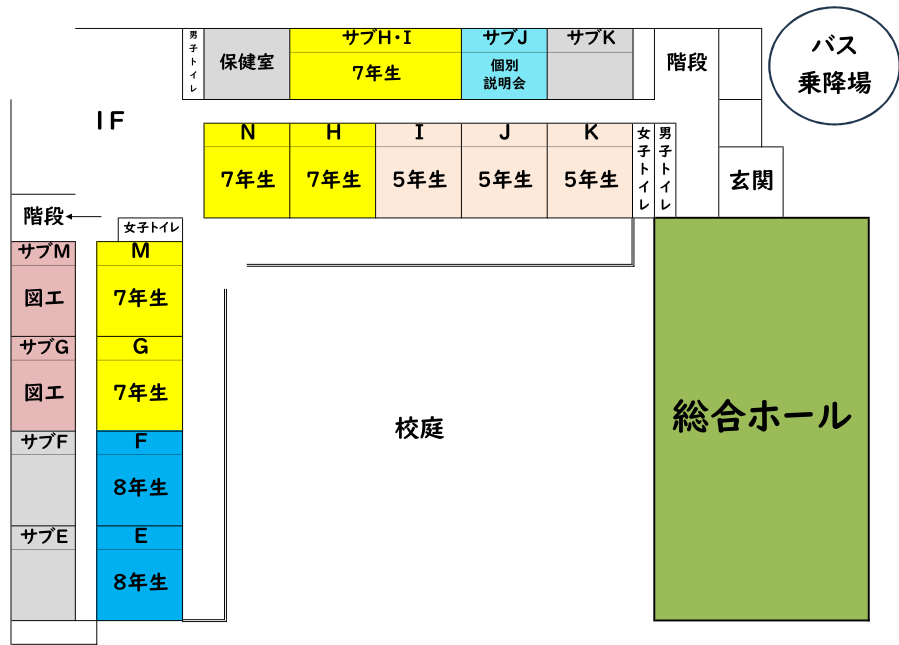

【展示】

プライマリー棟	セカンダリー棟
A/B/C/D サブA/サブB サブC/サブD	総合ホール/サブU 学び合いスペース 3階オープンスペース
(9:00 P受付開始)	(8:40 S受付開始)
9:00~12:00 展示 Team・教科 探究発表 アフタースクール等	9:00~15:00 教科の展示 5年新聞販売 7年フードバンク 実行委員企画等
12:00~13:00 P棟閉鎖	
13:00~15:00 展示 Team・教科 探究発表 アフタースクール等	

【展示】

プライマリー棟	セカンダリー棟
A/B/C/D サブA/サブB サブC/サブD	総合ホール/サブU 学び合いスペース 3階オープンスペース
(9:00 P受付開始)	(8:40 S受付開始)
9:00~11:00 展示 Team・教科 探究発表 アフタースクール等	9:00~15:00 教科の展示 5年新聞販売 7年フードバンク 実行委員企画等
11:00~12:00 P棟閉鎖	
12:00~15:00 展示 Team・教科 探究発表 アフタースクール等	

【セカンダリー】

	5年生	6年生	7年生	8年生
時間	I/J/K/化学室 生物室/音楽室	A/B C/D/U	G/H/M/N サブH/サブI	E/F/V/Z
8:30	8:40 S受付開始			
9:00				
9:30				
10:00	9:30~11:20 探究プレゼンテーション			
10:30				
11:00				
11:30				
12:00				
12:30				
13:00	13:00~14:30 探究エキシビション @EF教室/GM教室/Hi教室/総合ホール 英語ブレ1グランプリ @JK教室			
13:30				
14:00				
14:30				
15:00				

開智発表会 フライマリーMAP

セカンダリー校舎マップ

(午前: 探究発表)

バス乗降場

セカンダリー校舎マップ
 (午後: プレ|グランプリ・探究エキシビション)