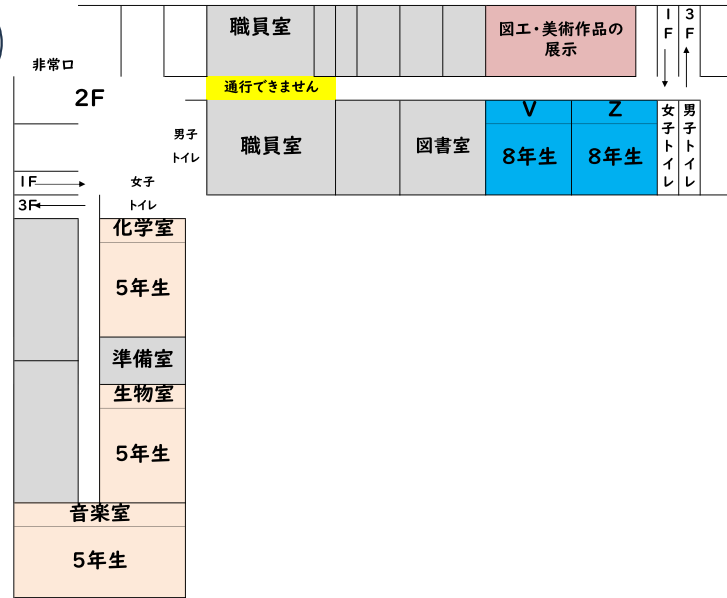

【展示】

プライマリー棟	セカンダリー棟
A/B/C/D サブA/サブB サブC/サブD	総合ホール/サブU 学び合いスペース 3階オープンスペース
(9:00 P受付開始)	(8:40 S受付開始)
9:00~12:00 展示 Team・教科 探究発表 アフタースクール等	9:00~15:00 教科の展示 5年新聞販売 7年フードバンク 実行委員企画等
12:00~13:00 P棟閉鎖	
13:00~15:00 展示 Team・教科 探究発表 アフタースクール等	

【展示】

プライマリー棟	セカンダリー棟
A/B/C/D サブA/サブB サブC/サブD	総合ホール/サブU 学び合いスペース 3階オープンスペース
(9:00 P受付開始)	(8:40 S受付開始)
9:00~11:00 展示 Team・教科 探究発表 アフタースクール等	9:00~15:00 教科の展示 5年新聞販売 7年フードバンク 実行委員企画等
11:00~12:00 P棟閉鎖	
12:00~15:00 展示 Team・教科 探究発表 アフタースクール等	

【セカンダリー】

	5年生	6年生	7年生	8年生
時間	I/J/K/化学室 生物室/音楽室	A/B C/D/U	G/H/M/N サブH/サブI	E/F/V/Z
8:30	8:40 S受付開始			
9:00				
9:30				
10:00	9:30~11:20 探究プレゼンテーション			
10:30				
11:00				
11:30				
12:00				
12:30				
13:00	13:00~14:30 探究エキシビション @EF教室/GM教室/Hi教室/総合ホール 英語ブレ1グランプリ @JK教室			
13:30				
14:00				
14:30				
15:00				

開智発表会 フライマリーMAP

セカンダリー校舎マップ

(午前: 探究発表)

バス乗降場

セカンダリー校舎マップ
 (午後: プレ|グランプリ・探究エキシビション)