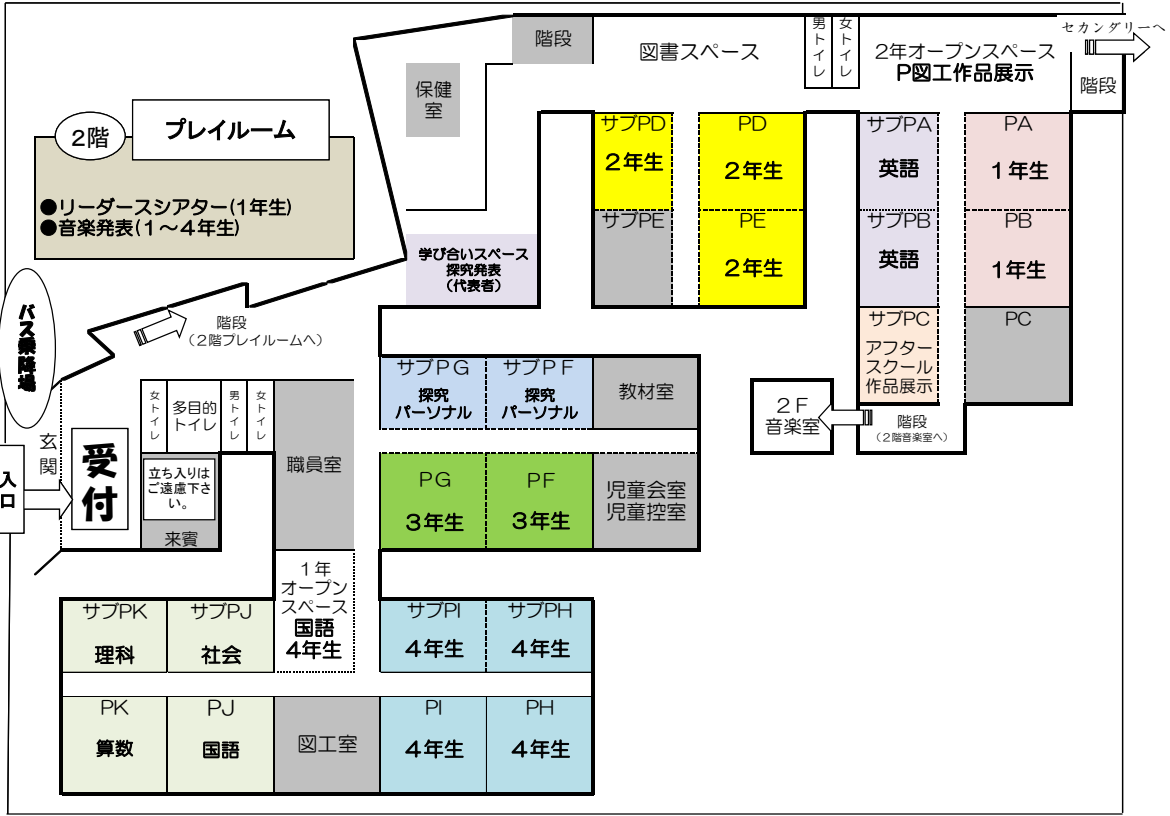

# 【開智学園 構内マップ】

①プライマリー棟玄関

※スクールバスは①②両方に停まります。

②セカンダリー棟玄関・学園事務

③開智プラザ玄関

表現劇の発表会場はこちらです。  
1Fで受付後、3Fのプラザホールにお進みください。

④開智ホール玄関

8日(土)・9日(日)13時半(13時受付開始)からの  
学校説明会は、こちらの大会議室で行います。

⑤食堂・購買部

お越しの方は、(※)のルートに沿ってお越してください。

# 開智発表会 フライマリーMAP

開門 9:00  
 昼休み 11:30~12:30  
 (セカンダリーは11:00~11:30)  
 閉門 15:00  
 ※9日(日)は14:30  
 \*ご入場の際は、受付をお通じください。  
 \*昼休みには、校舎が閉鎖されますので、ご了承ください。

☀️バス時刻表☀️

①東岩槻発-フライマリー-経由-切ガリ-着

9時	ピストン運行	
10時	0:15	30:45
11時	15	45
12時	15	45

②切ガリ発-フライマリー-経由-東岩槻着

※9~13時は15分おきに発車します。

13時	0:30	
14時	15:45	14時はフライマリー棟を経由しません
15時	0:15	30:45

③フライマリー発-東岩槻着

13時			55
14時	0:10	20:30	1・2年生対応便
15時	40:50		3・4年生対応便