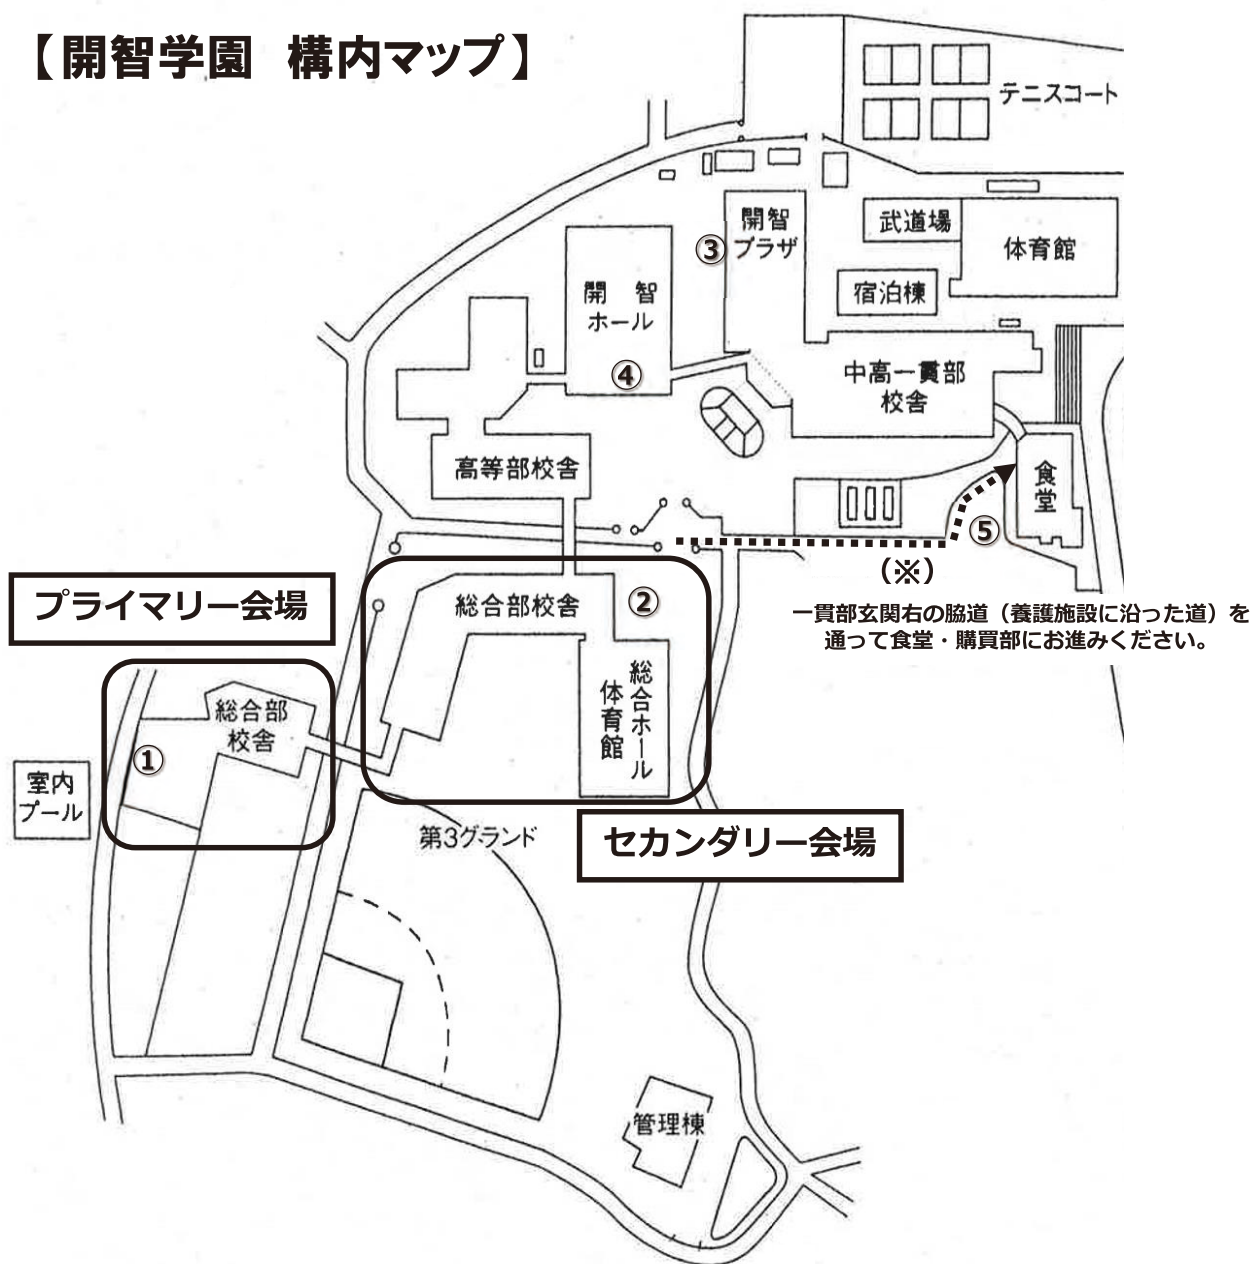

# 第16回開智発表会

*-Origin regression-*

2月8日・9日  
開智学園総合部

# 【開智学園 構内マップ】

①プライマリー棟玄関

※スクールバスは①②両方に停まります。

②セカンダリー棟玄関・学園事務

③開智プラザ玄関

表現劇の発表会場はこちらです。  
1Fで受付後、3Fのプラザホールにお進みください。

④開智ホール玄関

8日(土)・9日(日)13時半(13時受付開始)からの  
学校説明会は、こちらの大会議室で行います。

⑤食堂・購買部

お越しの方は、(※)のルートに沿ってお越してください。

☀️バス時刻表☀️

①東岩槻発-フライマリー-経由-切ガリ-着

9時	ピストン運行	
10時	0:15	30:45
11時	15	45
12時	15	45

②切ガリ発-フライマリー-経由-東岩槻着

※9~13時は15分おきに発車します。

13時	0:30	
14時	15:45	14時はフライマリー棟を経由しません
15時	0:15	30:45

③フライマリー発-東岩槻着

13時			55
14時	0:10	20:30	1・2年生対応便
15時	40:50		3・4年生対応便