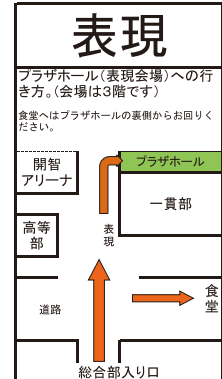

# 開智発表会 セカンダリー MAP

プラザホール・食堂へ

入口

受付

探究ポスターは1階の廊下だけでなく、2、3階の廊下にも展示していますので、ご覧ください。

2月8日(土)/9日(日)  
11:00~  
(売り切れ次第終了)

表現プログラム(セカンダリー)

1日目(2月8日)	
1	B 12:00~12:30
2	C 12:30~13:00
3	H 13:00~13:30
4	A 13:30~14:00
5	I 14:00~14:30
2日目(2月9日)	
6	F 12:00~12:30
7	J 12:30~13:00
8	G 13:00~13:30
9	D 13:30~14:00
10	E 14:00~14:30

時間に余裕を持ってお越しください。

P棟へ