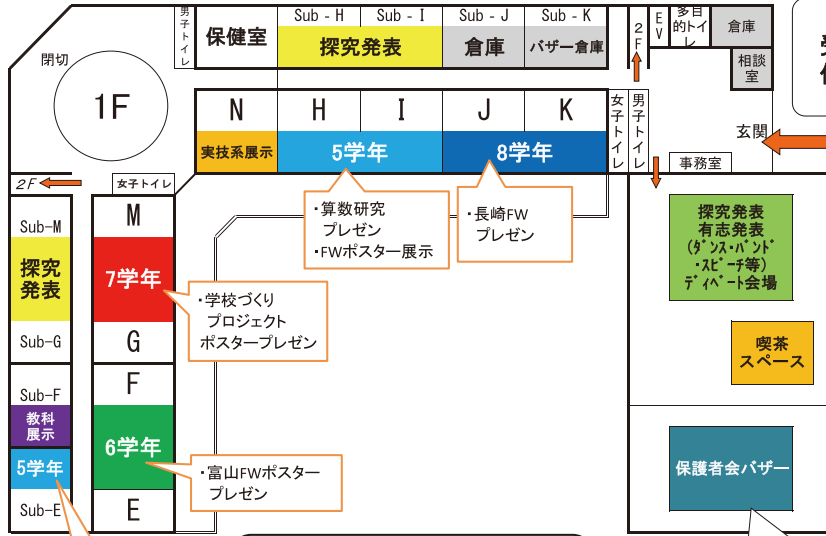

☀️バス時刻表☀️

①東岩槻発-フライマリー-経由-切ガリ-着

9時	ピストン運行	
10時	0:15	30:45
11時	15	45
12時	15	45

②切ガリ発-フライマリー-経由-東岩槻着

※9~13時は15分おきに発車します。

13時	0:30	
14時	15:45	14時はフライマリー棟を経由しません
15時	0:15	30:45

③フライマリー発-東岩槻着

13時			55
14時	0:10	20:30	1・2年生対応便
15時	40:50		3・4年生対応便

※8・9日両日は8時45分(セカンダリー棟直前)東岩槻駅発の便がございます。

# 開智発表会 セカンダリー MAP

プラザホール・食堂へ

入口

受付

探究ポスターは1階の廊下だけでなく、2、3階の廊下にも展示していますので、ご覧ください。

2月8日(土)/9日(日)  
11:00~  
(売り切れ次第終了)

表現プログラム(セカンダリー)

1日目(2月8日)	
1	B 12:00~12:30
2	C 12:30~13:00
3	H 13:00~13:30
4	A 13:30~14:00
5	I 14:00~14:30
2日目(2月9日)	
6	F 12:00~12:30
7	J 12:30~13:00
8	G 13:00~13:30
9	D 13:30~14:00
10	E 14:00~14:30

時間に余裕を持ってお越しください。

P棟へ