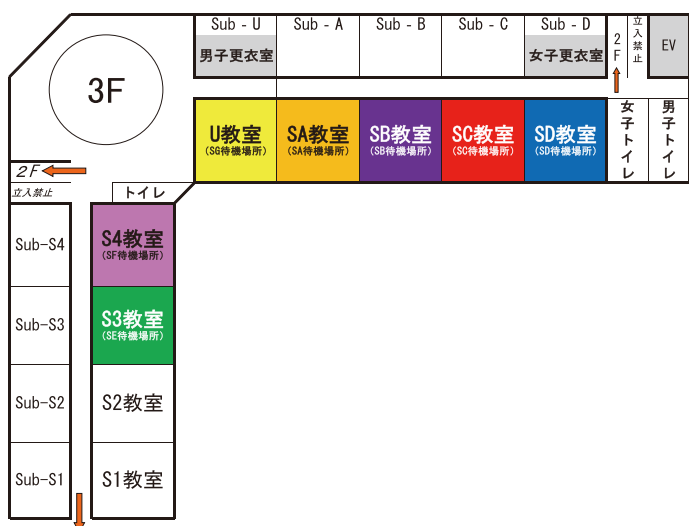

# 開智発表会 セカンダリー MAP

プラザホール・食堂へ

入口

受付

探究ポスターは1階の廊下だけでなく、2、3階の廊下にも展示していますので、ご覧ください。

2月8日(土)/9日(日)  
11:00~  
(売り切れ次第終了)

表現プログラム(セカンダリー)

1日目(2月8日)	
1	B 12:00~12:30
2	C 12:30~13:00
3	H 13:00~13:30
4	A 13:30~14:00
5	I 14:00~14:30
2日目(2月9日)	
6	F 12:00~12:30
7	J 12:30~13:00
8	G 13:00~13:30
9	D 13:30~14:00
10	E 14:00~14:30

時間に余裕を持ってお越しください。

P棟へ

※上の表のアルファベット(A~J)は、Team名です。

※両日とも一般公開。公開時間は、1日目は9:00~15:00、2日目は9:00~14:30予定。

※昼食時間中(11:30~12:30)は、プライマリー棟は閉鎖します。(セカンダリーと時間差で昼食時間をとります。)