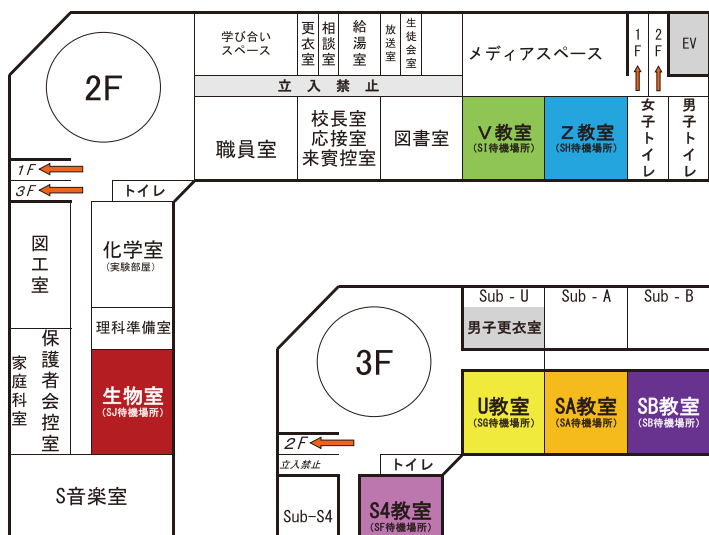

# 開智発表会 セカンダリー MAP

プラザホール・食堂へ

入口

受付

探究ポスターは1階の廊下だけでなく、2、3階の廊下にも展示していますので、ご覧ください。

2月8日(土)/9日(日)  
11:00~  
(売り切れ次第終了)

表現プログラム(セカンダリー)

1日目(2月8日)	
1	B 12:00~12:30
2	C 12:30~13:00
3	H 13:00~13:30
4	A 13:30~14:00
5	I 14:00~14:30
2日目(2月9日)	
6	F 12:00~12:30
7	J 12:30~13:00
8	G 13:00~13:30
9	D 13:30~14:00
10	E 14:00~14:30

時間に余裕を持ってお越しください。

P棟へ