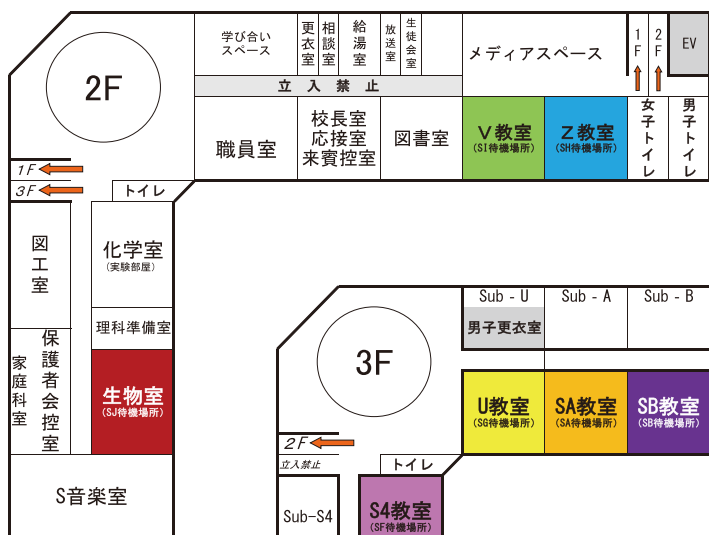

# 【開智学園 構内マップ】

① プライマリー棟玄関

② セカンダリー棟玄関・学園事務

③ 開智プラザ玄関

④ 開智ホール玄関

⑤ 食堂・購買部

※スクールバスは①②両方に停まります。

表現劇の発表会場はこちらです。

# 開智発表会 セカンダリー MAP

プラザホール・食堂へ

入口

バス乗り場

受付

探究ポスターは1階の廊下だけでなく、2、3階の廊下にも展示していますので、ご覧ください。

2月8日(土)/9日(日)  
11:00~  
(売り切れ次第終了)

表現プログラム(セカンダリー)

1日目(2月8日)	
1	B 12:00~12:30
2	C 12:30~13:00
3	H 13:00~13:30
4	A 13:30~14:00
5	I 14:00~14:30
2日目(2月9日)	
6	F 12:00~12:30
7	J 12:30~13:00
8	G 13:00~13:30
9	D 13:30~14:00
10	E 14:00~14:30

時間に余裕を持ってお越しください。

P棟へ