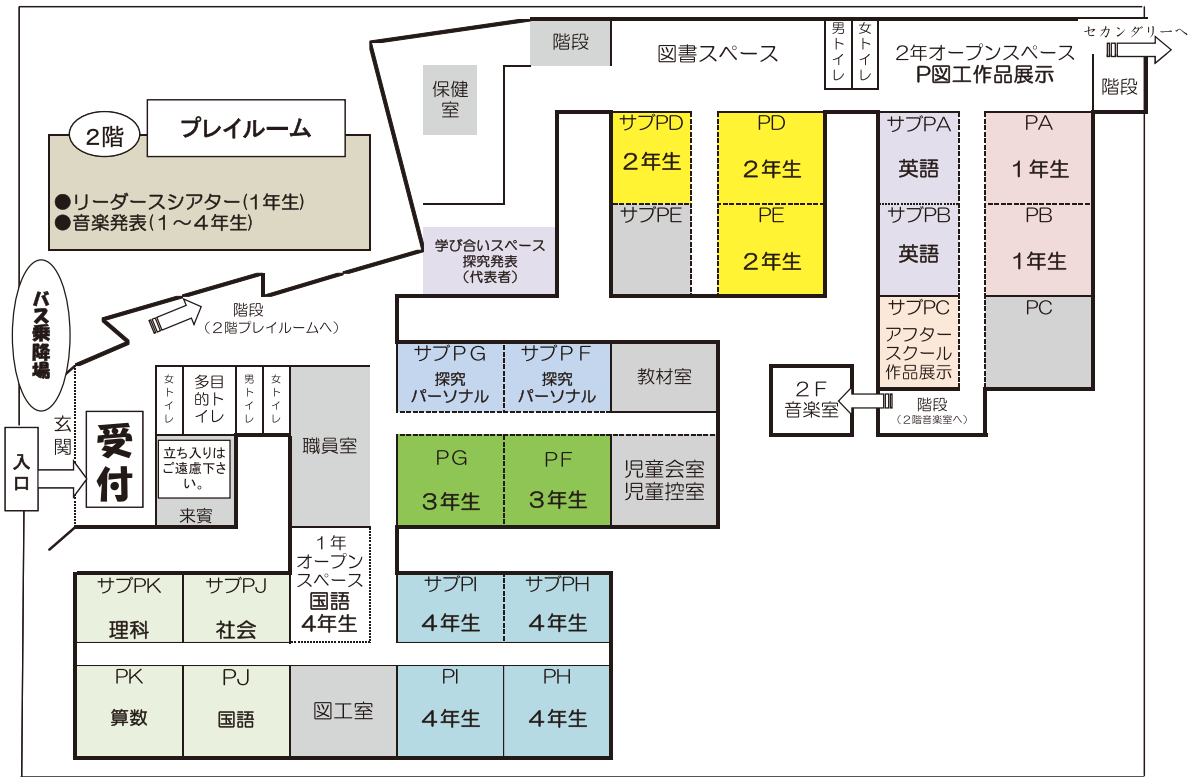

# 【開智学園 構内マップ】

① プライマリー棟玄関

② セカンダリー棟玄関・学園事務

③ 開智プラザ玄関

④ 開智ホール玄関

⑤ 食堂・購買部

※スクールバスは①②両方に停まります。

表現劇の発表会場はこちらです。

1Fで受付後、3Fのプラザホールにお進みください。

8日(土)・9日(日) 13時半(13時受付開始)からの  
学校説明会は、こちらの大会議室で行います。

お越しの方は、(※)のルートに沿ってお越してください。

# 開智発表会 フライマリーMAP

開門 9:00  
 昼休み 11:30~12:30 (セカンダリーは11:00~11:30)  
 閉門 15:00  
 ※9日(日)は14:30  
 \*ご入場の際は、受付をお通ください。  
 \*昼休みには、校舎が閉鎖されますので、ご了承ください。

1日目(2月8日)	
1	B 12:00~12:30
2	C 12:30~13:00
3	H 13:00~13:30
4	A 13:30~14:00
5	I 14:00~14:30
2日目(2月9日)	
6	F 12:00~12:30
7	J 12:30~13:00
8	G 13:00~13:30
9	D 13:30~14:00
10	E 14:00~14:30

時間に余裕を持ってお越しください。

P棟へ