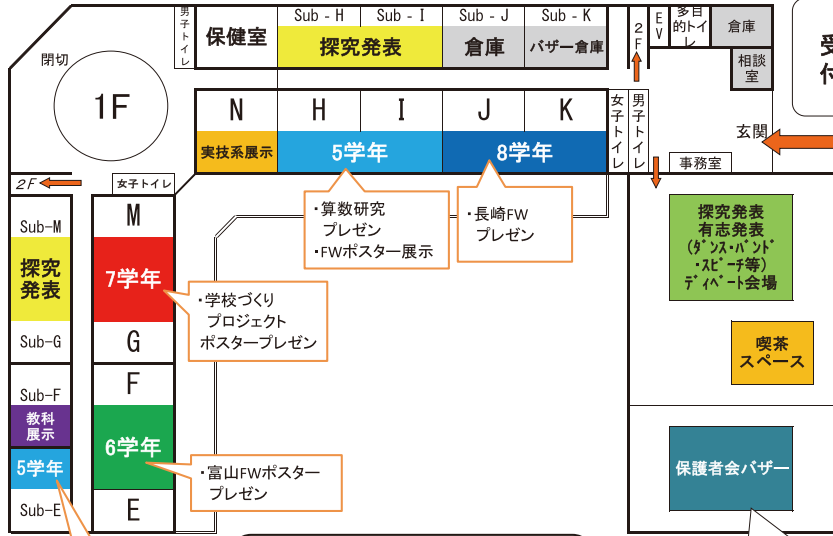

※8・9日両日は8時45分(セカンダリー棟直通)東岩槻発の便がございます。

# 開智発表会 セカンダリー MAP

プラザホール・食堂へ

入口

バス乗り場

受付

探究ポスターは1階の廊下だけでなく、2、3階の廊下にも展示していますので、ご覧ください。

2月8日(土)/9日(日)  
11:00~  
(売り切れ次第終了)

表現プログラム(セカンダリー)

1日目(2月8日)	
1	B 12:00~12:30
2	C 12:30~13:00
3	H 13:00~13:30
4	A 13:30~14:00
5	I 14:00~14:30
2日目(2月9日)	
6	F 12:00~12:30
7	J 12:30~13:00
8	G 13:00~13:30
9	D 13:30~14:00
10	E 14:00~14:30

時間に余裕を持ってお越しください。

P棟へ

※上の表のアルファベット(A~J)は、Team名です。

※両日とも一般公開。公開時間は、1日目は9:00~15:00、2日目は9:00~14:30予定。

※昼食時間中(11:30~12:30)は、プライマリー棟は閉鎖します。(セカンダリーと時間差で昼食時間をとります。)