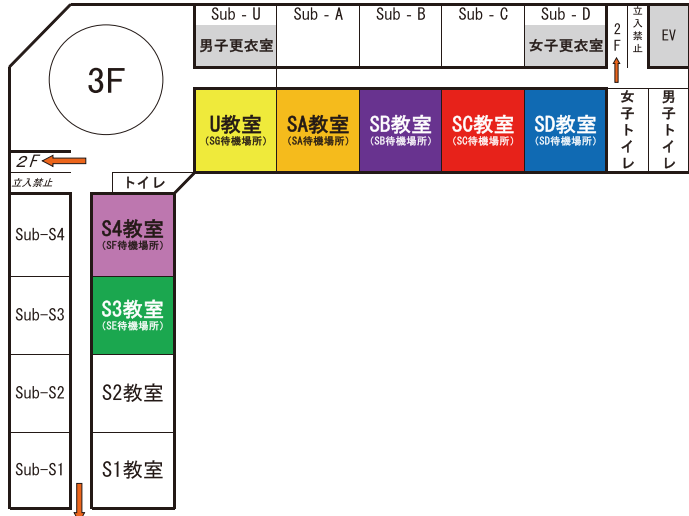

# 開智発表会 セカンダリー MAP

プラザホール・食堂へ

入口

バス乗り場

受付

探究ポスターは1階の廊下だけでなく、2、3階の廊下にも展示していますので、ご覧ください。

2月8日(土)/9日(日)  
11:00~  
(売り切れ次第終了)

表現プログラム(セカンダリー)

1日目(2月8日)	
1	B 12:00~12:30
2	C 12:30~13:00
3	H 13:00~13:30
4	A 13:30~14:00
5	I 14:00~14:30
2日目(2月9日)	
6	F 12:00~12:30
7	J 12:30~13:00
8	G 13:00~13:30
9	D 13:30~14:00
10	E 14:00~14:30

時間に余裕を持ってお越しください。

P棟へ

※上の表のアルファベット(A~J)は、Team名です。

※両日とも一般公開。公開時間は、1日目は9:00~15:00、2日目は9:00~14:30予定。

※昼食時間中(11:30~12:30)は、プライマリー棟は閉鎖します。(セカンダリーと時間差で昼食時間をとります。)