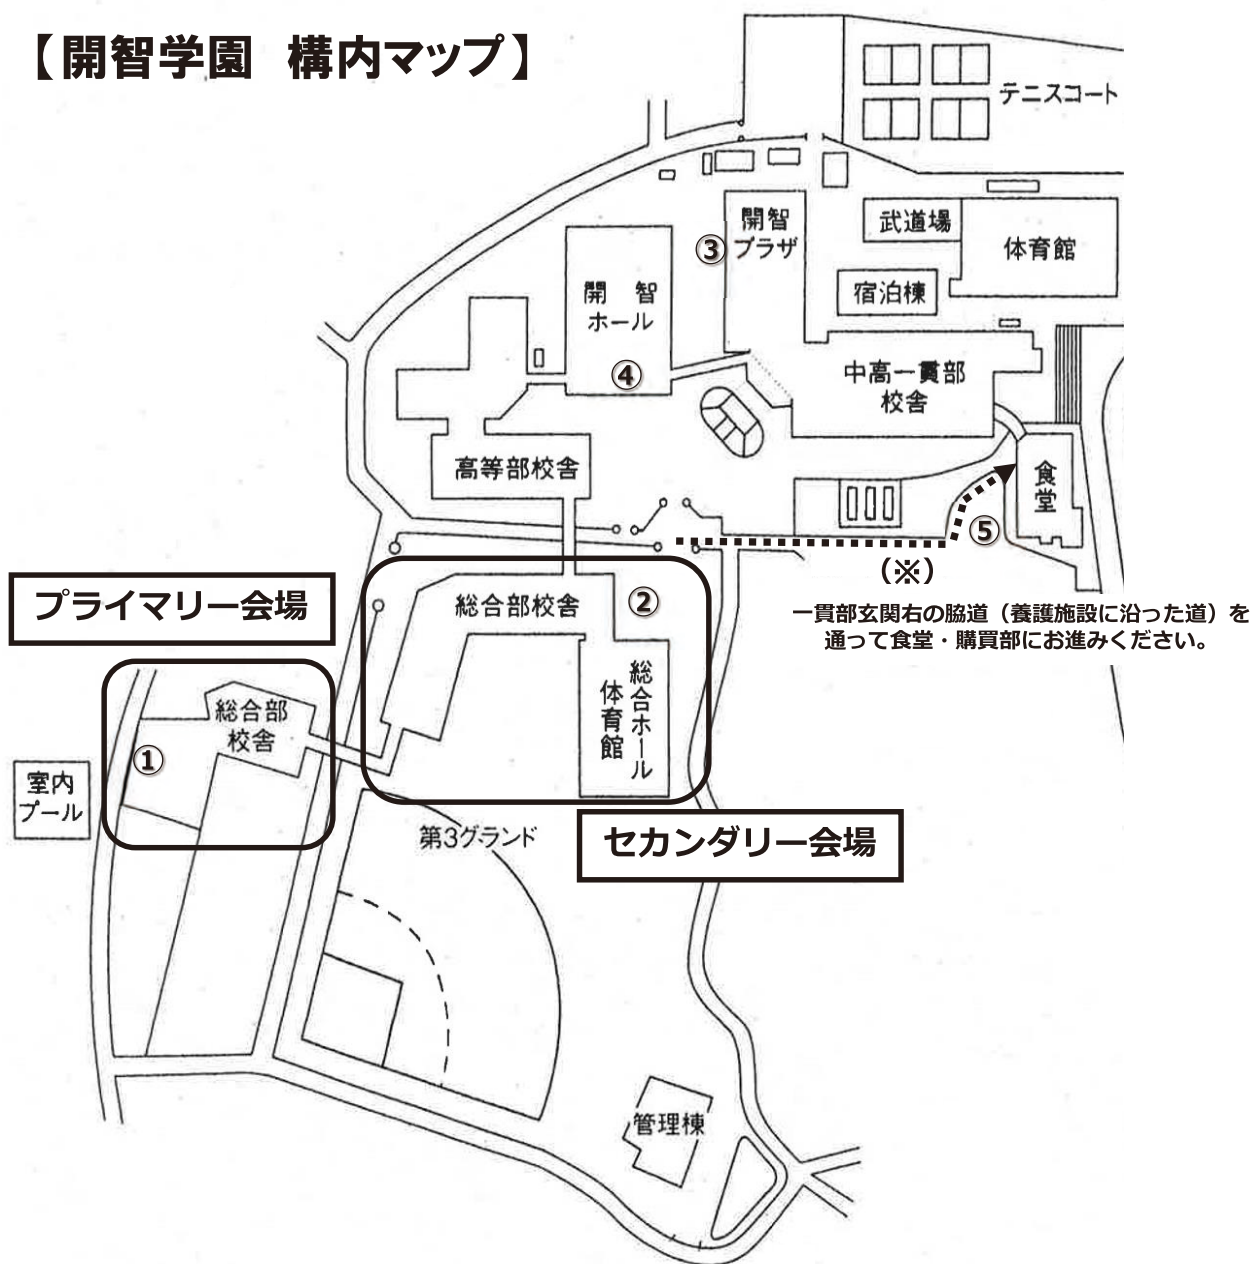

# 第16回開智発表会

*-Origin regression-*

2月8日・9日  
開智学園総合部

# 【開智学園 構内マップ】

① プライマリー棟玄関

② セカンダリー棟玄関・学園事務

③ 開智プラザ玄関

④ 開智ホール玄関

⑤ 食堂・購買部

※スクールバスは①②両方に停まります。

表現劇の発表会場はこちらです。

1Fで受付後、3Fのプラザホールにお進みください。

8日(土)・9日(日) 13時半(13時受付開始)からの  
学校説明会は、こちらの大会議室で行います。

お越しの方は、(※)のルートに沿ってお越してください。

☀️バス時刻表☀️

①東岩槻発-フライマリー-経由-カガリ着

9時	ピストン運行			
10時	0	15	30	45
11時	0	15	30	45
12時	0	15	30	45

②カガリ発-フライマリー-経由-東岩槻着  
 ※9~13時は15分おきに発車します。

13時	0	30		
14時	15	45	14時台はフライマリー棟を経由しません	
15時	0	15	30	45

③フライマリー発-東岩槻着

13時				55	
14時	0	10	20	30	1・2年生対応便
15時	40	50			3・4年生対応便