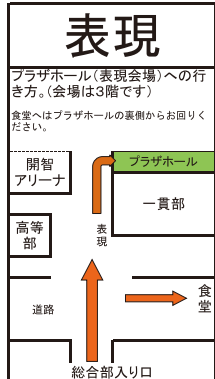

# 開智発表会 セカンダリー MAP

プラザホール・食堂へ

入口

バス乗り場

受付

探究ポスターは1階の廊下だけでなく、2、3階の廊下にも展示していますので、ご覧ください。

2月8日(土)/9日(日)  
11:00~  
(売り切れ次第終了)

表現プログラム(セカンダリー)

1日目(2月8日)	
1	B 12:00~12:30
2	C 12:30~13:00
3	H 13:00~13:30
4	A 13:30~14:00
5	I 14:00~14:30
2日目(2月9日)	
6	F 12:00~12:30
7	J 12:30~13:00
8	G 13:00~13:30
9	D 13:30~14:00
10	E 14:00~14:30

時間に余裕を持ってお越しください。

P棟へ