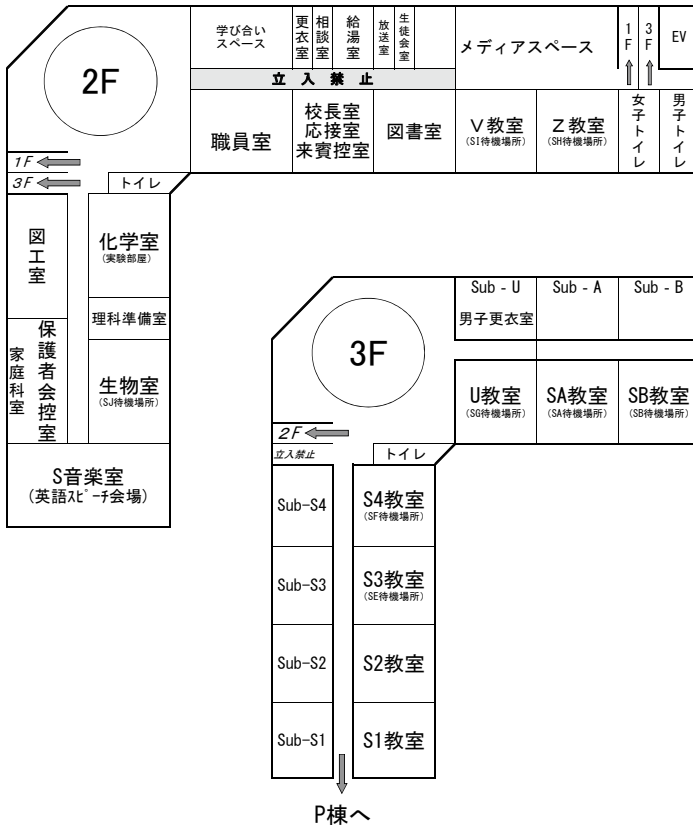

開智発表会 セカンダリーMAP

プラザホール・食堂へ

入口

受付

表現

プラザホール(表現会場)への行き方。(会場は3階です)

開智アリーナ

プラザホール

一貫部

高等部

表現

道路

食堂

総合部入り口

表現プログラム(セカンダリー)

1日目(2月2日)		
1	I	12:00~12:30
2	F	12:30~13:00
3	J	13:00~13:30
4	G	13:30~14:00
5	H	14:00~14:30
2日目(2月3日)		
6	C	12:00~12:30
7	D	12:30~13:00
8	B	13:00~13:30
9	A	13:30~14:00
10	E	14:00~14:30

時間に余裕を持ってお越しください。