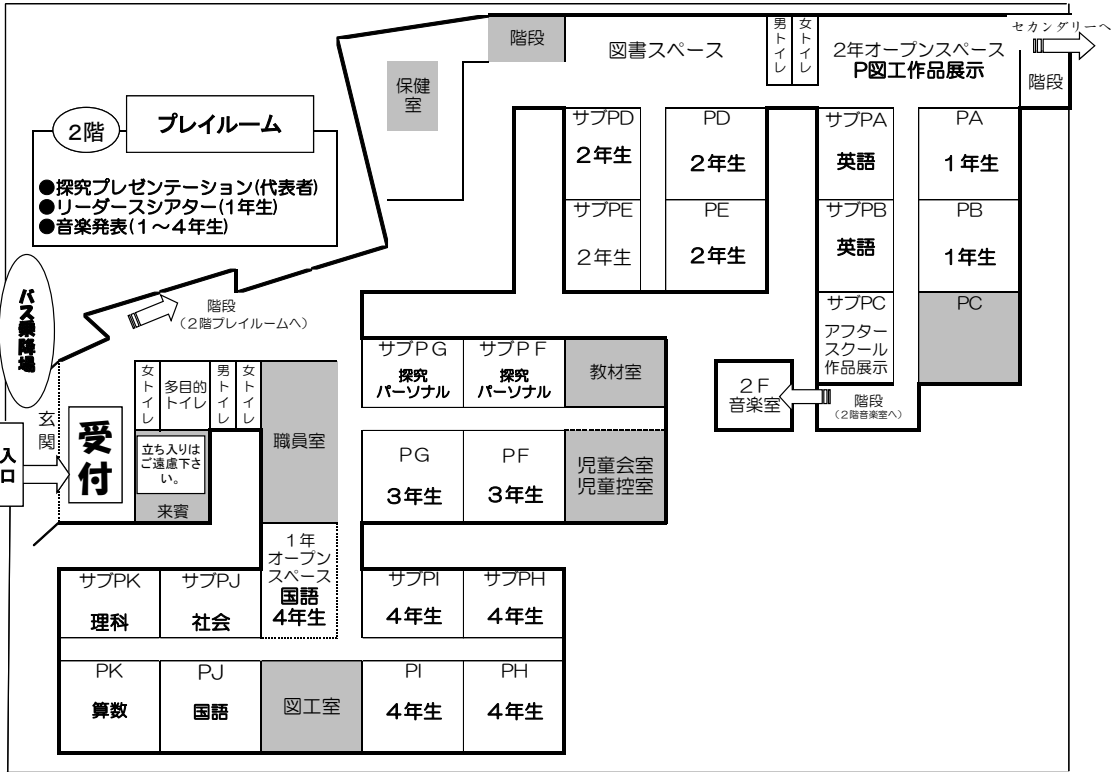

※上の表のアルファベット(A~J)は、Team名です。

※両日とも一般公開。公開時間は、1日目は9:00~15:00、2日目は9:00~14:30予定。

※昼食時間中(11:30~12:15)は、プライマリー棟は閉鎖します。(セカンダリーと時間差で昼食時間をとります。)

### ◆音楽発表会◆ プレイルームで行います。

1年生 2日(土)9:20~ FGHIJ 3日(日)9:20~ ABCDE
---

2年生 2日(土)9:40~ FGHIJ 3日(日)9:40~ ABCDE
---

3年生 全員 2日(土)14:00~
-----------------------

4年生 全員 2日(土)14:30~
-----------------------

# プライマリー 会場マップ

**開門 9:00**  
**昼休み 11:30~12:15**  
 (セカンダリーは11:00~11:30)  
**閉門 15:00**  
 ※3日(日)は14:30  
 \*ご入場の際は、受付をお通りください。  
 \*昼休みには、校舎が閉鎖されますので、ご了承ください。

# 【開智学園 構内マップ】

- ①プライマリー棟玄関
- ②セカンダリー棟玄関
- ③開智プラザ玄関
- ④開智ホール玄関
- ⑤食堂・購買部
- ⑥学園事務受付

スクールバスは①②両方に停まります。

表現劇の発表会場はこちらです。  
1Fで受付後、3Fのプラザホールにお進みください。

2日(土) 13時半(13時受付開始)からの学校説明会は、  
こちらの大会議室で行います。

お越しの方は、(※)のルートに沿ってお越しください。