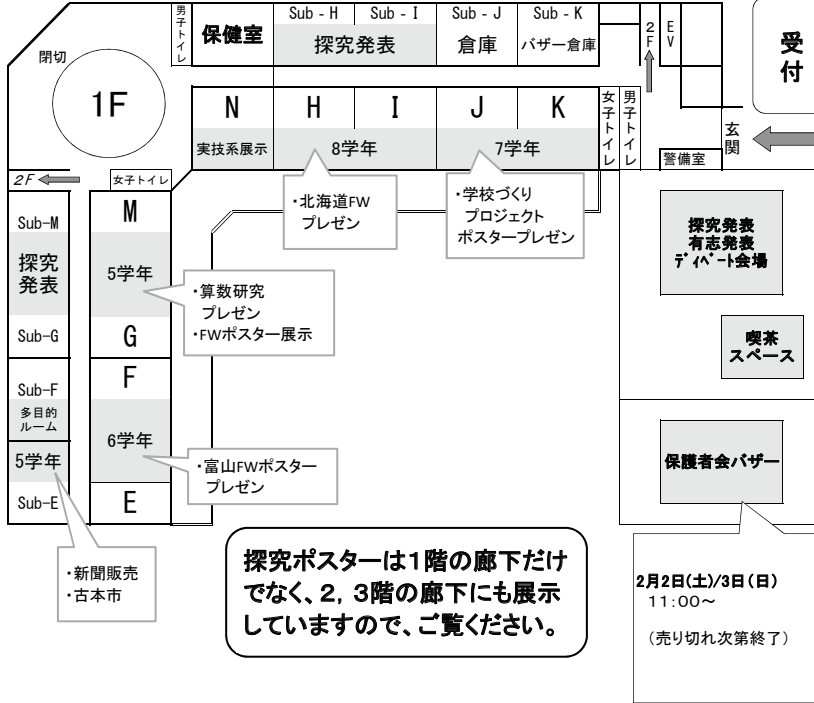

※上の表のアルファベット(A～J)は、Team名です。

※両日とも一般公開。公開時間は両日とも9:00～15:00になります。

※昼食時間中(11:00～11:30)は、セカンダリー棟は閉鎖します。(プライマリーと時間差で昼食時間をとります。)

※探究プレゼンや各学年のプレゼン、有志等の個人スケジュールは別紙で確認してください。

# 開智発表会 セカンダリーMAP

プラザホール・食堂へ

入口

受付

## 表現

プラザホール(表現会場)への行き方。(会場は3階です)

開智アリーナ

プラザホール

一貫部

高等部

表現

道路